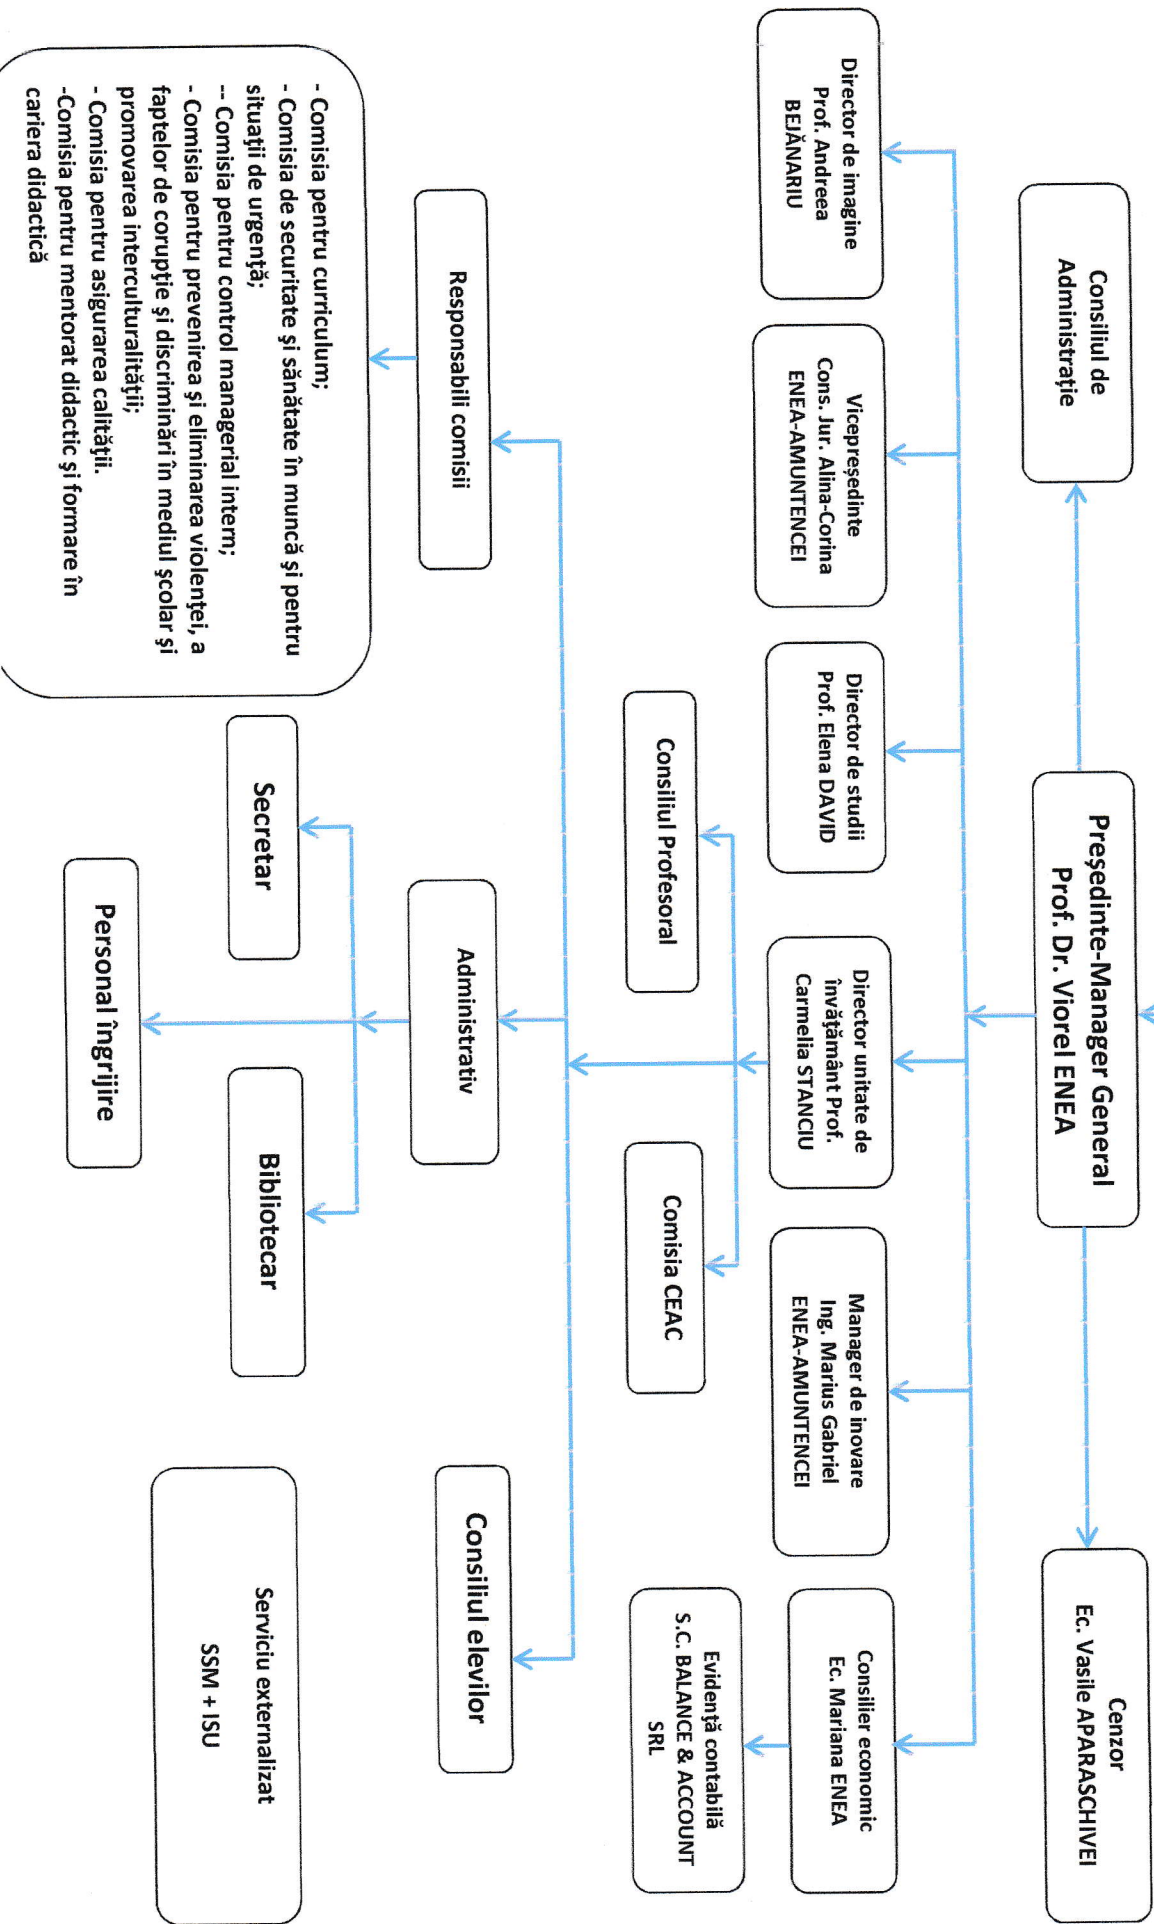

Fundația CENTRUL DE STUDII „Ștefan cel Mare și Sfânt-România”, Botoșani
Unitatea de învățământ: Liceul Teoretic CENTRUL DE STUDII „Ștefan cel Mare și Sfânt”,
Botoșani

- Comisia pentru curriculum;
- Comisia de securitate și sănătate în muncă și pentru situații de urgență;
- Comisia pentru control managerial intern;
- Comisia pentru prevenirea și eliminarea violenței, a faptelor de corupție și discriminări în mediul școlar și promovarea interculturalității;
- Comisia pentru asigurarea calității;
- Comisia pentru mentorat didactic și formare în cariera didactică