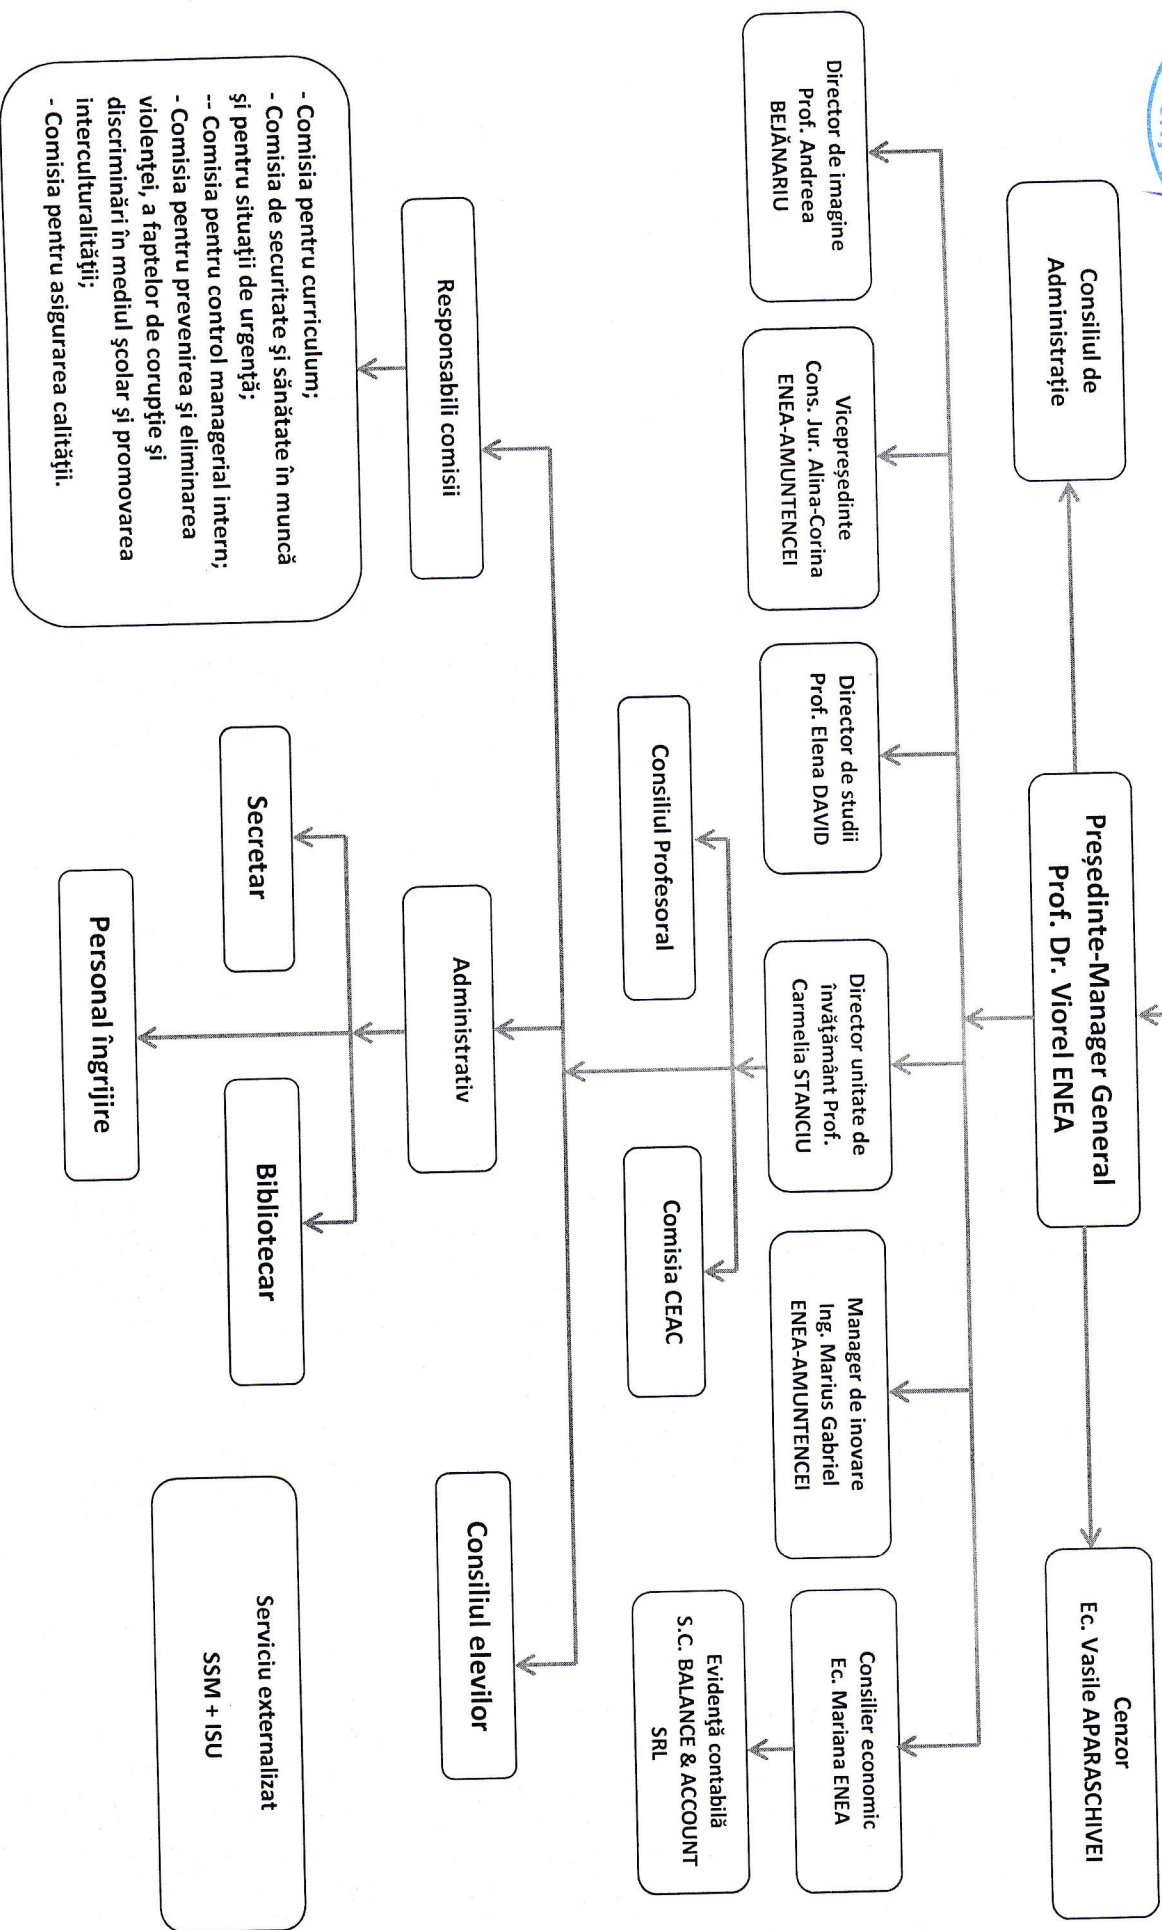

**Fundația CENTRUL DE STUDII „Ștefan cel Mare și Sfânt-România,, Botoșani**  
**Unitatea de învățământ: Liceul Teoretic CENTRUL DE STUDII „Ștefan cel Mare și Sfânt,,**  
**Botoșani**

- Comisia pentru curriculum;
- Comisia de securitate și sănătate în muncă și pentru situații de urgență;
- Comisia pentru control managerial intern;
- Comisia pentru prevenirea și eliminarea violenței, a faptelor de corupție și discriminări în mediul școlar și promovarea interculturalității;
- Comisia pentru asigurarea calității.